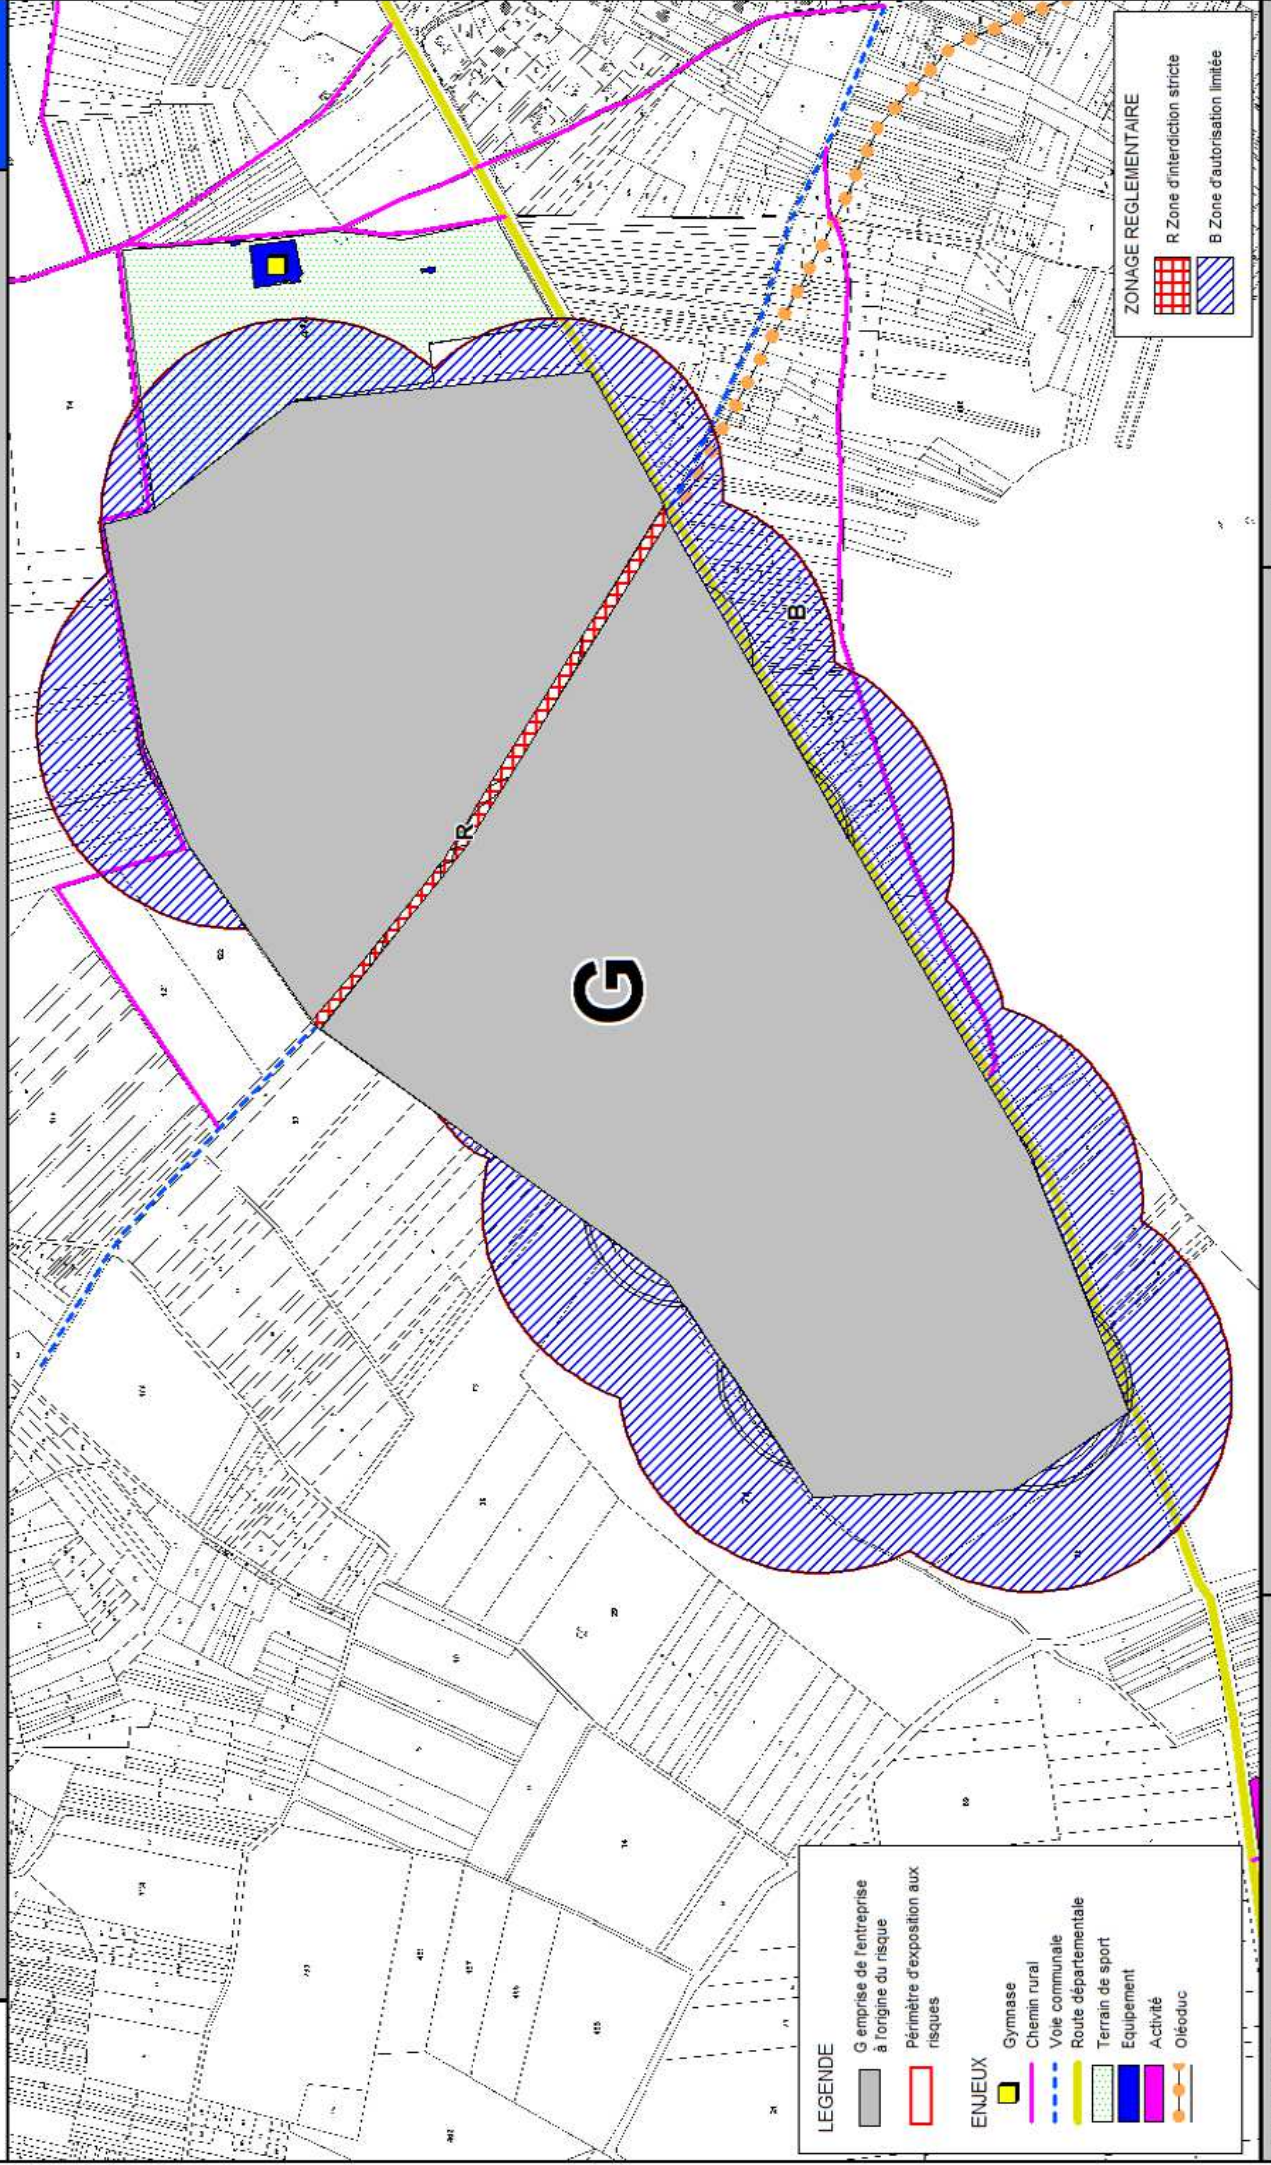

PPRT SFDM PARC D COMMUNE DE CERNY Carte de zonage réglementaire

MINISTÈRE
DE LA DÉFENSE

ZONAGE RÉGLEMENTAIRE

- R Zone d'interdiction stricte
- B Zone d'autorisation limitée

LEGENDE

- G emprise de l'entreprise à l'origine du risque
- Périmètre d'exposition aux risques

ENJEUX

- Gymnase
- Chemin rural
- Voie communale
- Route départementale
- Terrain de sport
- Equipement
- Activité
- Oléoduc

Ech 1/5500

Date d'élaboration : février 2015

Sources : © IGN-BDtopo
Cadastré numérisé
Données Ministère de la Défense 2012
Données DDT91 2012